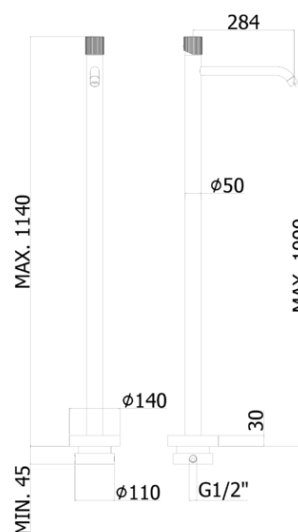

jo

DESCRIZIONE | DESCRIPTION

- Miscelatore lavabo a pavimento completo di:
- bocca con aeratore M24x1
- set 2 flessibili inox - M15x1/ L.1080mm

- Free-standing basin mixer complete with:
- spout with aerator M24x1
- set of 2 stainless steel hoses - M15x1/ L.1080mm

ARTICOLO | ARTICLE

JO 031..

- * Senza base di fissaggio art. LIG 030
- * Without base for floor mounting art. LIG 030

RAPPORTO PROVA PORTATA | FLOW RATE REPORT

	Uscita outlet	Pressione / Pressure (bar)									
		0,5	1	1.5	2	2.5	3	3.5	4	4.5	5
Portata / Flow rate (l / min)		7.64	11.29	13.99	16.24	18.35	20.19	21.95	23.45	24.89	26.36